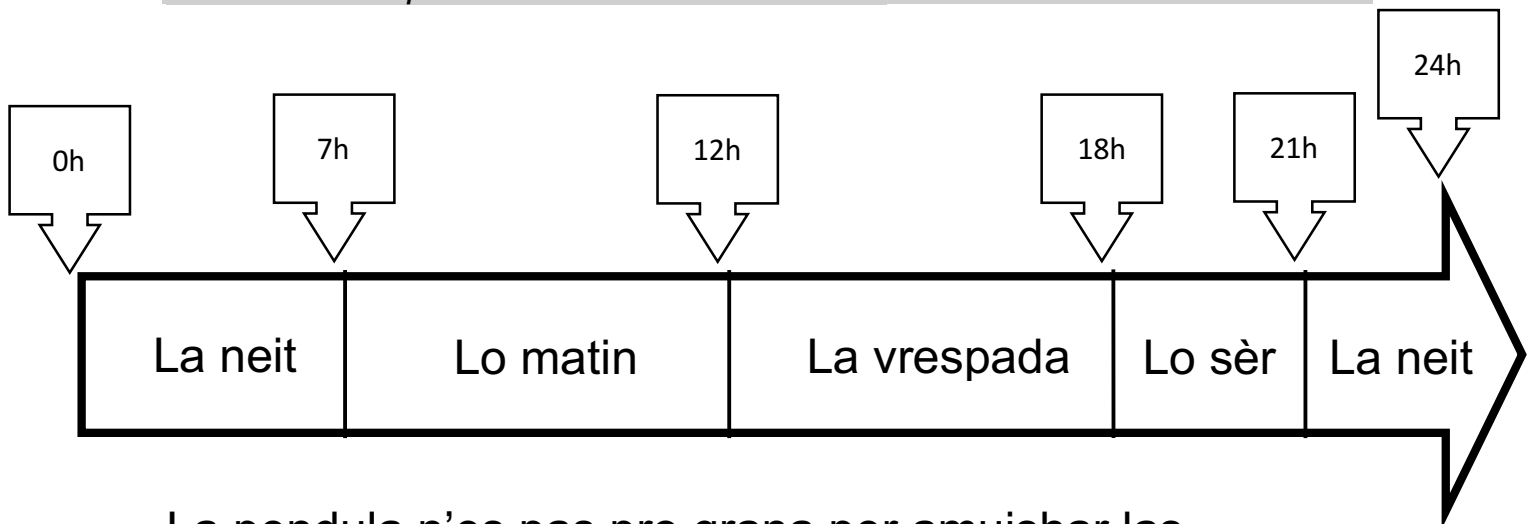

## Las oras de la jornada

Cicle 2: CE1/CE2

Cap d'estudi: comprèner lo debarar de la jornada  
dab las 24 oras

DDM  
Temps

Dens una jornada, e i a 24 oras: **la neit, lo matin, lo mieidia, la vrespada, lo sèr.**

*Colorida cada partida de la frisa d'una color*

La pendula n'es pas pro grana per amuishar las 24 oras.

Per una jornada censèira, **fau héser 2 còps lo torn de la pendula.**